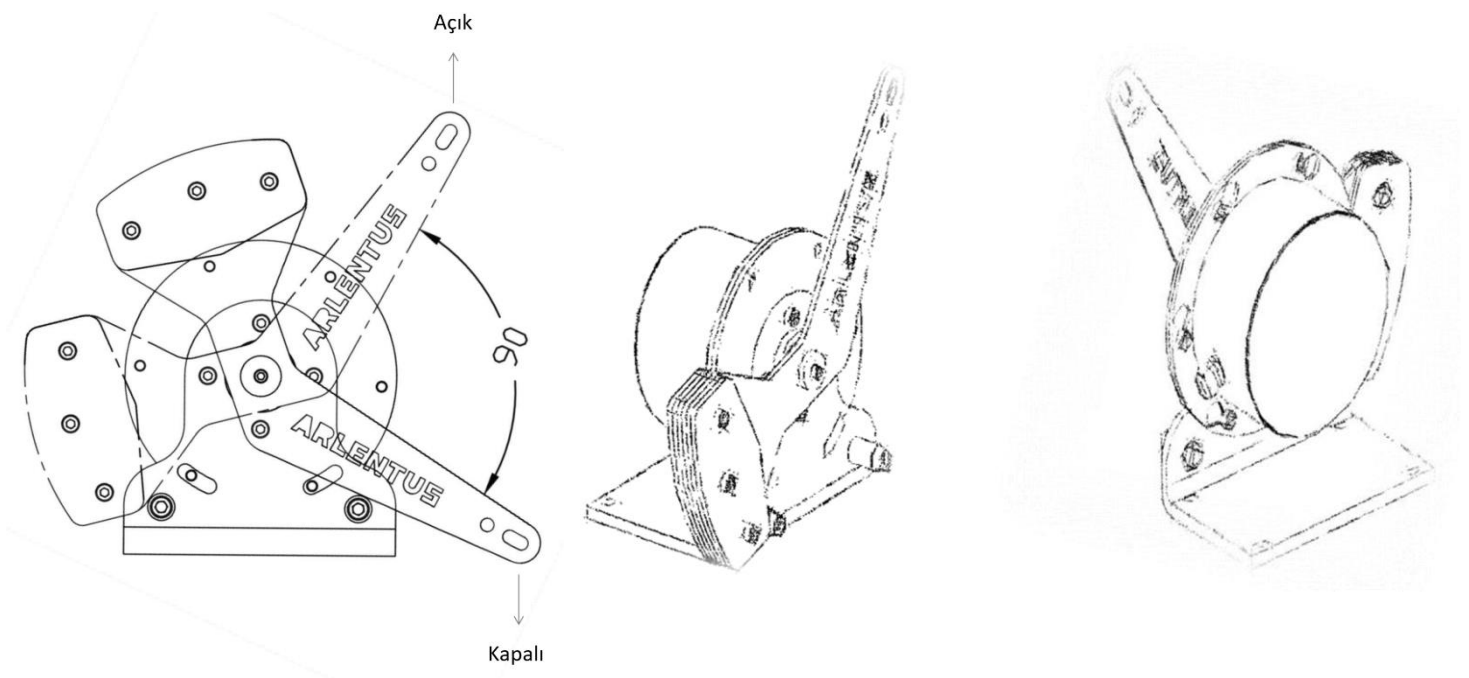

# AĞIRLIKLI LİMİT ŞALTERİ

**ARLENTUS**  
**CONTROL**

Arlentus Ağırlıklı Limit Şalteri ST52 çelik gövdeye ve IP 67 koruma sınıfına sahiptir. Son nokta belirlenmesi gereken vinç ve kaldırma ekipmanlarında kullanılmaktadır. Çalışma prensibi opsiyoneldir. Mekanik ya da endüktif sensör ile sınırlama yapabilmektedir.

## Teknik Özellikler

### AĞIRLIKLI LİMİT ŞALTERİ

Gövde	ST52
Koruma Sınıfı	IP67
Rekor	M20x1,5 Metal-IP67
Switch	Opsiyonel ( Mekanik, Endüktif )
Sızdırmazlık	-80+400 °C
Rulman Keçesi	Suptex NBR
Kaplama	AMS 2434B
Mekanizma	Çift Rulman ( SKF )