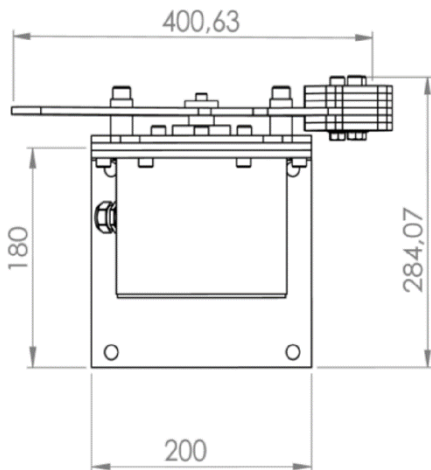

# AĞIRLIKLI LİMİT ŞALTERİ

**ARLENTUS**  
**CONTROL**

Arlentus Ağırlıklı Limit Şalteri ST52 çelik gövdeye ve IP 67 koruma sınıfına sahiptir. Son nokta belirlenmesi gereken vinç ve kaldırma ekipmanlarında kullanılmaktadır. Çalışma prensibi opsiyoneldir. Mekanik ya da endüktif sensör ile sınırlama yapabilmektedir.

### AĞIRLIKLI LİMİT ŞALTERİ

Gövde	ST52
Koruma Sınıfı	IP67
Rekor	M20x1,5 Metal-IP67
Switch	Opsiyonel ( Mekanik, Endüktif )
Sızdırmazlık	-80+400 °C
Rulman Keçesi	Suptex NBR
Kaplama	AMS 2434B
Mekanizma	Çift Rulman ( SKF )

Alt Görünüm

Arka Görünüm

Üst Görünüm

Yan Görünüm