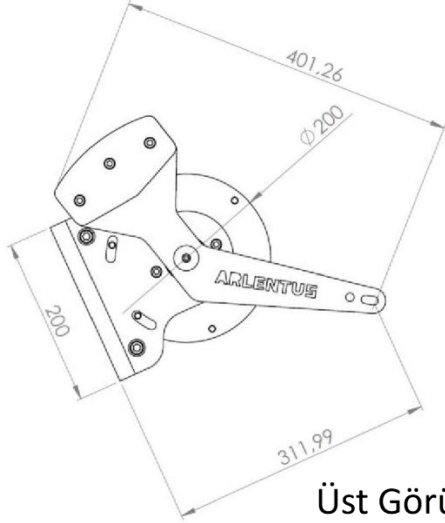

# AĞIRLIKLI LİMİT ŞALTERİ

**ARLENTUS**  
**CONTROL**

Arlentus Ağırlıklı Limit Şalteri ST52 çelik gövdeye ve IP 67 koruma sınıfına sahiptir. Son nokta belirlenmesi gereken vinç ve kaldırma ekipmanlarında kullanılmaktadır. Çalışma prensibi opsiyoneldir. Mekanik ya da endüktif sensör ile sınırlama yapabilmektedir.

## Teknik Özellikler

### AĞIRLIKLI LİMİT ŞALTERİ

Gövde	ST52
Koruma Sınıfı	IP67
Rekor	M20x1,5 Metal-IP67
Switch	Opsiyonel ( Mekanik, Endüktif )
Sızdırmazlık	-80+400 °C
Rulman Keçesi	Suptex NBR
Kaplama	AMS 2434B
Mekanizma	Çift Rulman ( SKF )

Alt Görünüm

Arka Görünüm

Üst Görünüm

Yan Görünüm