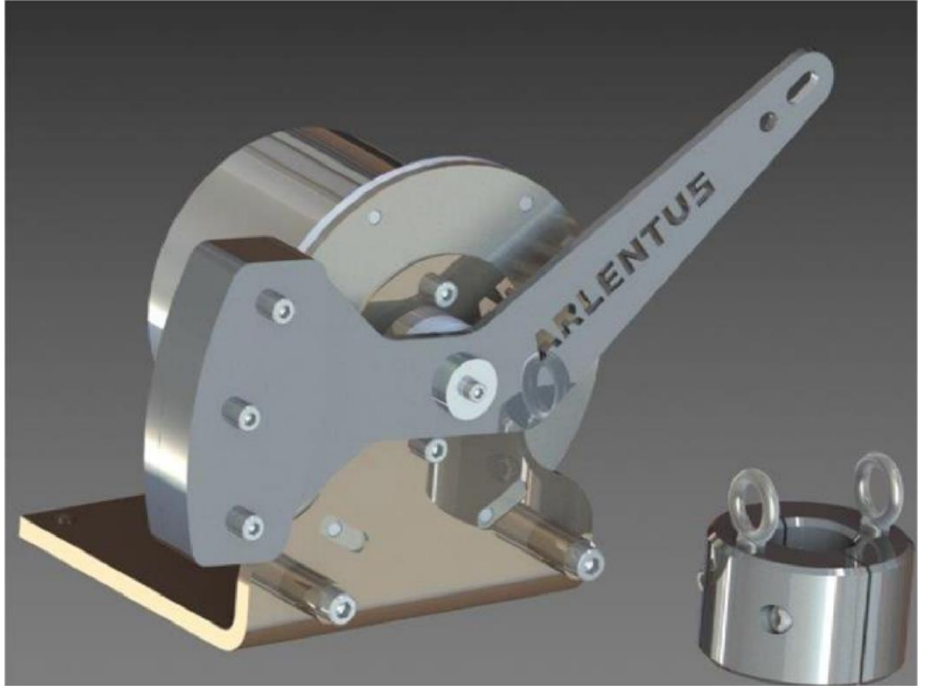

# AĞIRLIKLI LİMİT ŞALTERİ

**ARLENTUS**  
**CONTROL**

Arlentus Ağırlıklı Limit Şalteri ST52 çelik gövdeye ve IP 67 koruma sınıfına sahiptir. Son nokta belirlenmesi gereken vinç ve kaldırma ekipmanlarında kullanılmaktadır. Çalışma prensibi opsiyoneldir. Mekanik ya da endüktif sensör ile sınırlama yapabilmektedir.

## Teknik Özellikler

### AĞIRLIKLI LİMİT ŞALTERİ

Gövde	ST52
Koruma Sınıfı	IP67
Rekor	M20x1,5 Metal-IP67
Switch	Opsiyonel ( Mekanik, Endüktif )
Sızdırmazlık	-80+400 °C
Rulman Keçesi	Suptex NBR
Kaplama	AMS 2434B
Mekanizma	Çift Rulman ( SKF )