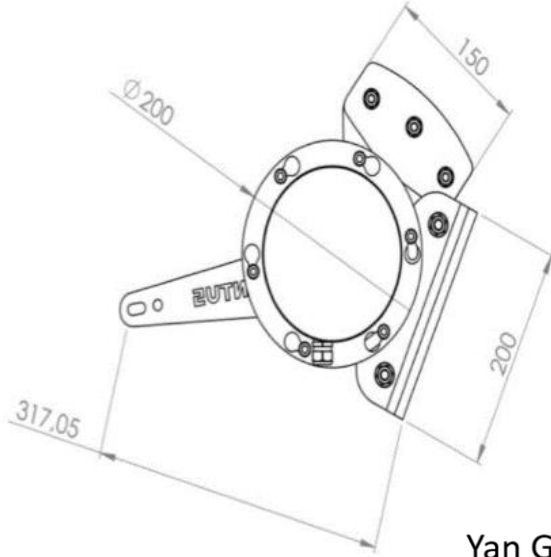

# AĞIRLIKLI LİMİT ŞALTERİ

**ARLENTUS**  
**CONTROL**

Arlentus Ağırlıklı Limit Şalteri ST52 çelik gövdeye ve IP 67 koruma sınıfına sahiptir. Son nokta belirlenmesi gereken vinç ve kaldırma ekipmanlarında kullanılmaktadır. Çalışma prensibi opsiyoneldir. Mekanik ya da endüktif sensör ile sınırlama yapabilmektedir.

## Teknik Özellikler

### AĞIRLIKLI LİMİT ŞALTERİ

Gövde	ST52
Koruma Sınıfı	IP67
Rekor	M20x1,5 Metal-IP67
Switch	Opsiyonel ( Mekanik, Endüktif )
Sızdırmazlık	-80+400 °C
Rulman Keçesi	Suptex NBR
Kaplama	AMS 2434B
Mekanizma	Çift Rulman ( SKF )

Alt Görünüm

Arka Görünüm

Üst Görünüm

Yan Görünüm